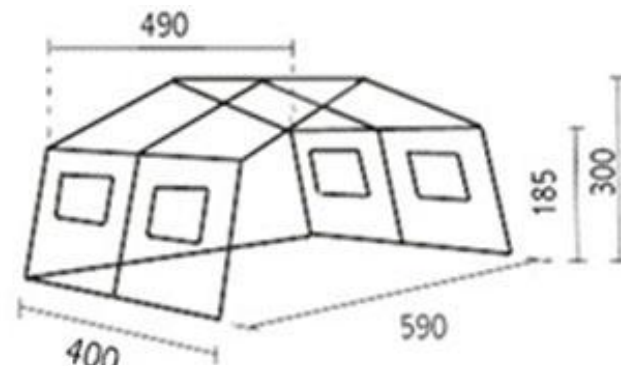

Mittelhöhe: 300 cm

Seitenhöhe: 185 cm

Eingangsbreite 590 cm

Grundsegment (Länge 400 cm)

- 2 Zelt Endteile (verknüpfbar)
- 6 Zeltstangen mit Fuß
- 6 Zeltstangen kurz
- 6 Zeltstangen lang
- 6 T- Verbinder
- 3 Kreuzverbinder
- 16 Heringe (T- Profil)

Zwischensegment (Länge 200cm)

- 1 Zelt Zwischensegment
- 2 Zeltstangen mit Fuß
- 3 Zeltstangen kurz
- 2 Zeltstangen lang
- 3 Kreuzverbinde
- 4 Heringe (T- Profil)